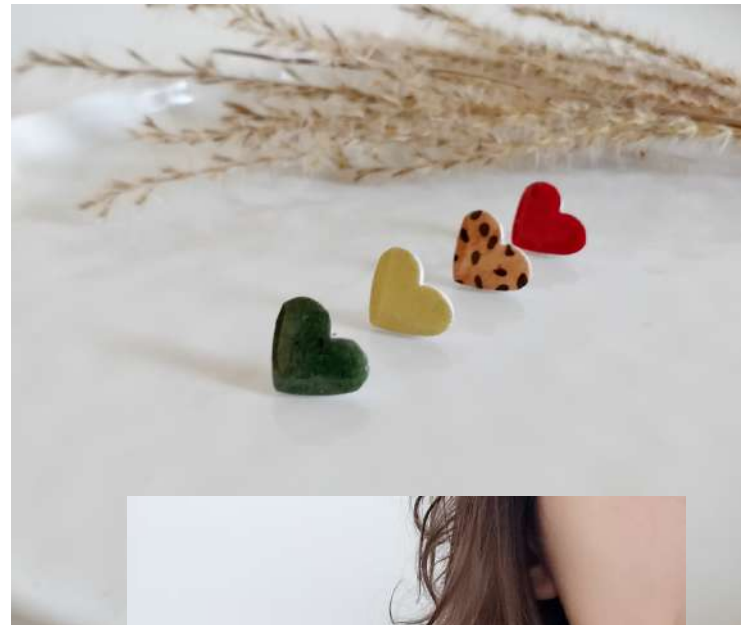

Pin's Coeur

Résine et papier japonais
Résine noire au dos
Pin's doré, dispositif de
sûreté au dos.
taille : 12x16 mm

Prix professionnel : 7 €

Coloris :

- Rouge cerise
- Vert
- Doré
- Tacheté